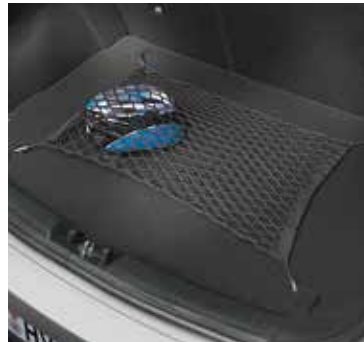

Csomagterháló